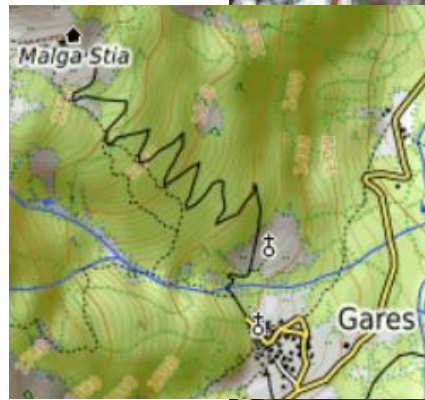

Proiezioni danni da bostrico: probabilità di attacco (Hlasny et al., 2021)

Il bostrico e Vaia: esempio Gares – Canale d'Agordo

Mappatura delle zone di disturbo

Forest disturbances 2015 - 2020

-  Bark beetle disturbance before windstorm 2015 - 2018
-  Wind disturbance (Vaia - October 2018)
-  Bark beetle disturbance after windstorm 2020

I nuovi nuclei sono apparsi più vicini a zone già danneggiate
sia da Vaia (a) sia da bostrico (b)

Distance of new spots (metres)

Attenzione ai margini delle aree Vaia

Attenzione alle aree suscettibili al
bostrico