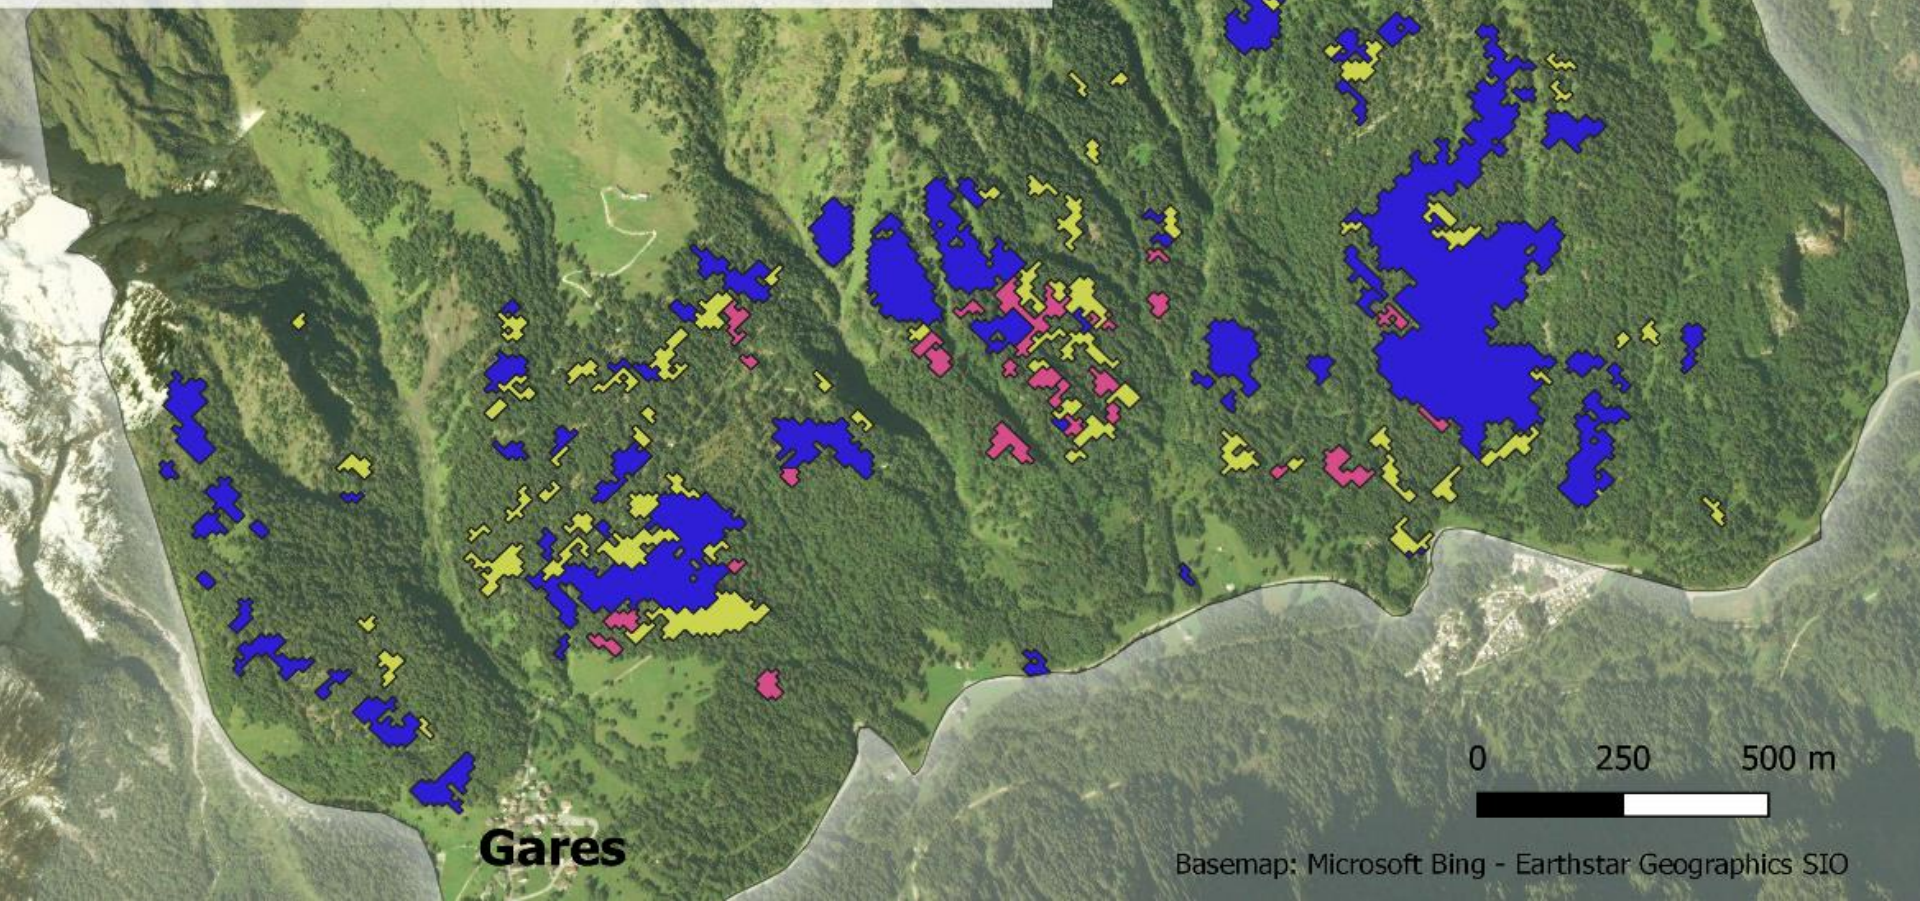

UNIVERSITÀ
DEGLI STUDI
DI PADOVA

TESAF

mipaaf

ministero delle politiche
agricole alimentari e forestali

REGIONE DEL VENETO

REGIONE AUTONOMA
FRIULI VENEZIA GIULIA

Bostrico: danni 1945 – 2019 in Europa centrale (Hlasny et al., 2021)

Proiezioni danni da bostrico: probabilità di attacco (Hlasny et al., 2021)

Il bostrico e Vaia: esempio Gares – Canale d'Agordo

Mappatura delle zone di disturbo

Forest disturbances 2015 - 2020

-  Bark beetle disturbance before windstorm 2015 - 2018
-  Wind disturbance (Vaia - October 2018)
-  Bark beetle disturbance after windstorm 2020

I nuovi nuclei sono apparsi più vicini a zone già danneggiate
sia da Vaia (a) sia da bostrico (b)

Distance of new spots (metres)

Attenzione ai margini delle aree Vaia

Attenzione alle aree suscettibili al
bostrico

Bostrico, destinati al taglio i primi 135mila metri cubi ...

<https://www.ufficiostampa.provincia.tn.it/Comunicati/Bostrico...> ▼

05/09/2021 · I più colpiti sono i distretti di **Pergine Valsugana**, **Borgo Valsugana**, Cavalese e Primiero. Ad oggi sono dunque già 135mila i metri cubi di legname assegnati dalla Provincia autonoma di Trento alle aziende boschive e destinati al taglio nel corso del 2021, ...