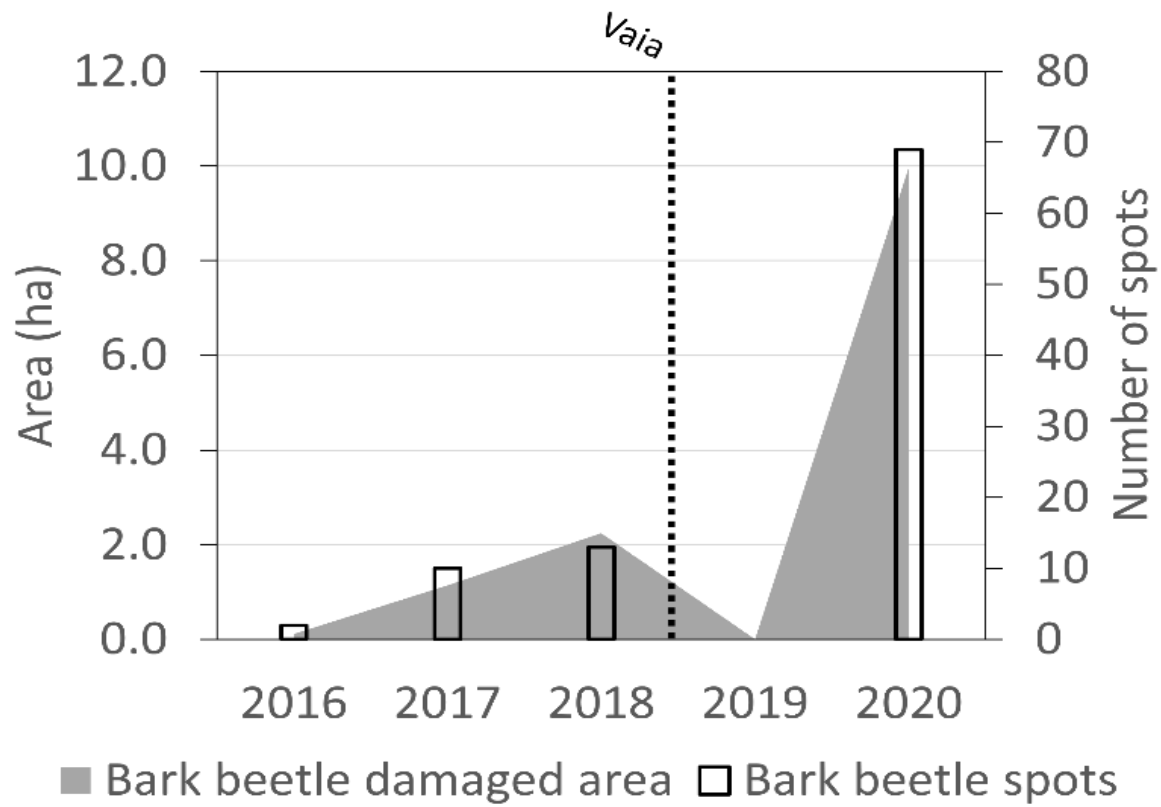

Proiezioni danni da bostrico: probabilità di attacco (Hlasny et al., 2021)

Il bostrico e Vaia: esempio Gares – Canale d'Agordo

Mappatura delle zone di disturbo

Forest disturbances 2015 - 2020

-  Bark beetle disturbance before windstorm 2015 - 2018
-  Wind disturbance (Vaia - October 2018)
-  Bark beetle disturbance after windstorm 2020

I nuovi nuclei sono apparsi più vicini a zone già danneggiate
sia da Vaia (a) sia da bostrico (b)

Distance of new spots (metres)

Attenzione ai margini delle aree Vaia

Attenzione alle aree suscettibili al
bostrico