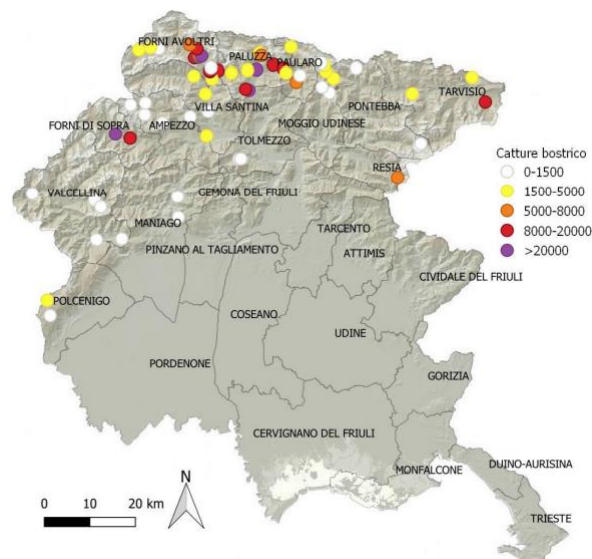

Bostrico, destinati al taglio i primi 135mila metri cubi ...

<https://www.ufficiostampa.provincia.tn.it/Comunicati/Bostrico...> ▼

05/09/2021 · I più colpiti sono i distretti di **Pergine Valsugana**, **Borgo Valsugana**, Cavalese e Primiero. Ad oggi sono dunque già 135mila i metri cubi di legname assegnati dalla Provincia autonoma di Trento alle aziende boschive e destinati al taglio nel corso del 2021, ...

Ripartizione foreste: rischio ... - news.provincia.bz.it

<https://news.provincia.bz.it/it/news/ripartizione-foreste-rischio-riproduzione-di...> ▼

06/09/2021 · Ripartizione foreste: rischio riproduzione di massa del **bostrico** | Tutte le news | News | Amministrazione **provincia Bolzano**