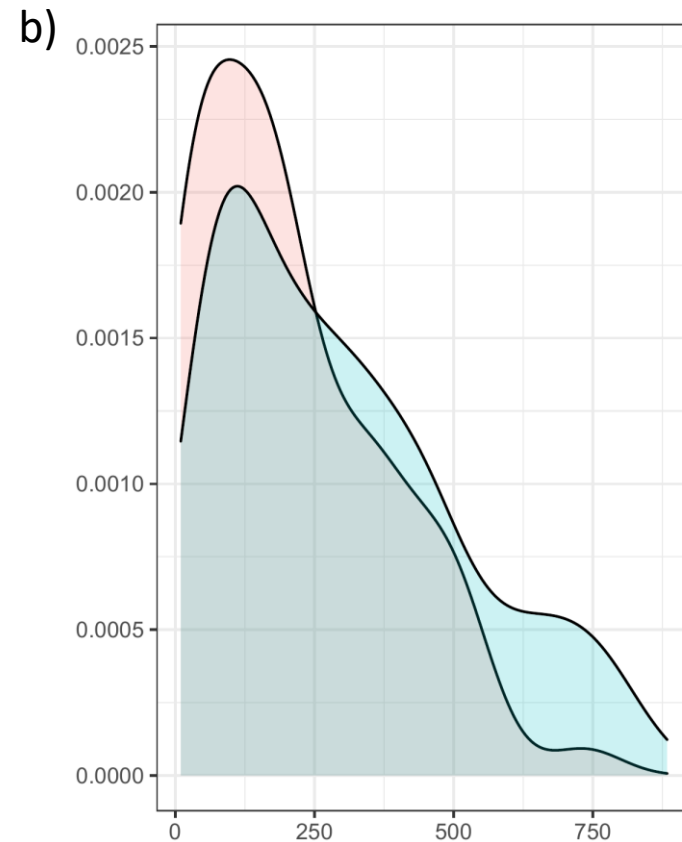

Proiezioni danni da bostrico: probabilità di attacco (Hlasny et al., 2021)

Il bostrico e Vaia: esempio Gares – Canale d'Agordo

Mappatura delle zone di disturbo

Forest disturbances 2015 - 2020

-  Bark beetle disturbance before windstorm 2015 - 2018
-  Wind disturbance (Vaia - October 2018)
-  Bark beetle disturbance after windstorm 2020

I nuovi nuclei sono apparsi più vicini a zone già danneggiate
sia da Vaia (a) sia da bostrico (b)

Distance of new spots (metres)

Attenzione ai margini delle aree Vaia

Attenzione alle aree suscettibili al
bostrico