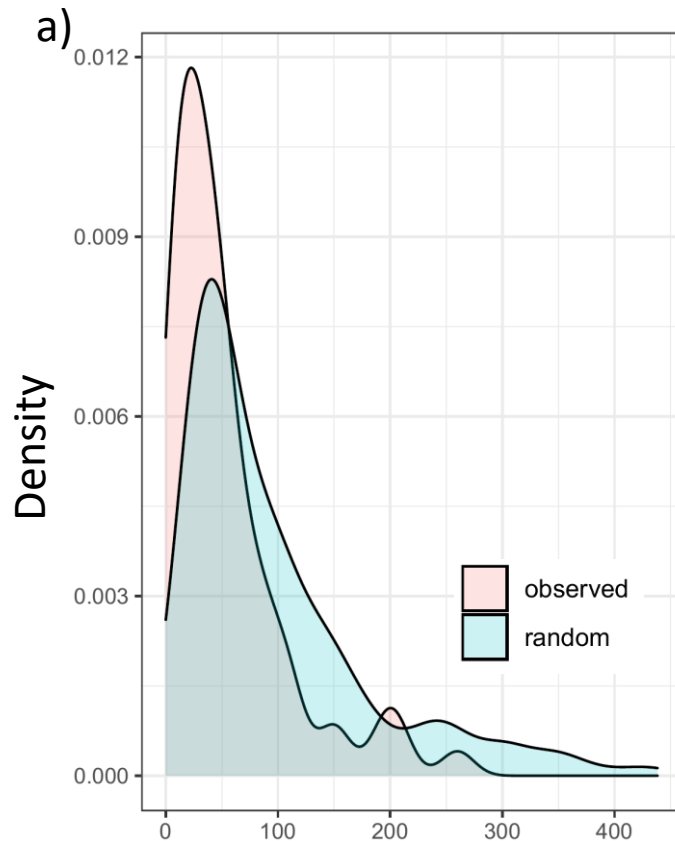

Proiezioni danni da bostrico: probabilità di attacco (Hlasny et al., 2021)

Il bostrico e Vaia: esempio Gares – Canale d'Agordo

Mappatura delle zone di disturbo

Forest disturbances 2015 - 2020

-  Bark beetle disturbance before windstorm 2015 - 2018
-  Wind disturbance (Vaia - October 2018)
-  Bark beetle disturbance after windstorm 2020

I nuovi nuclei sono apparsi più vicini a zone già danneggiate
sia da Vaia (a) sia da bostrico (b)

Distance of new spots (metres)

Attenzione ai margini delle aree Vaia

Attenzione alle aree suscettibili al
bostrico