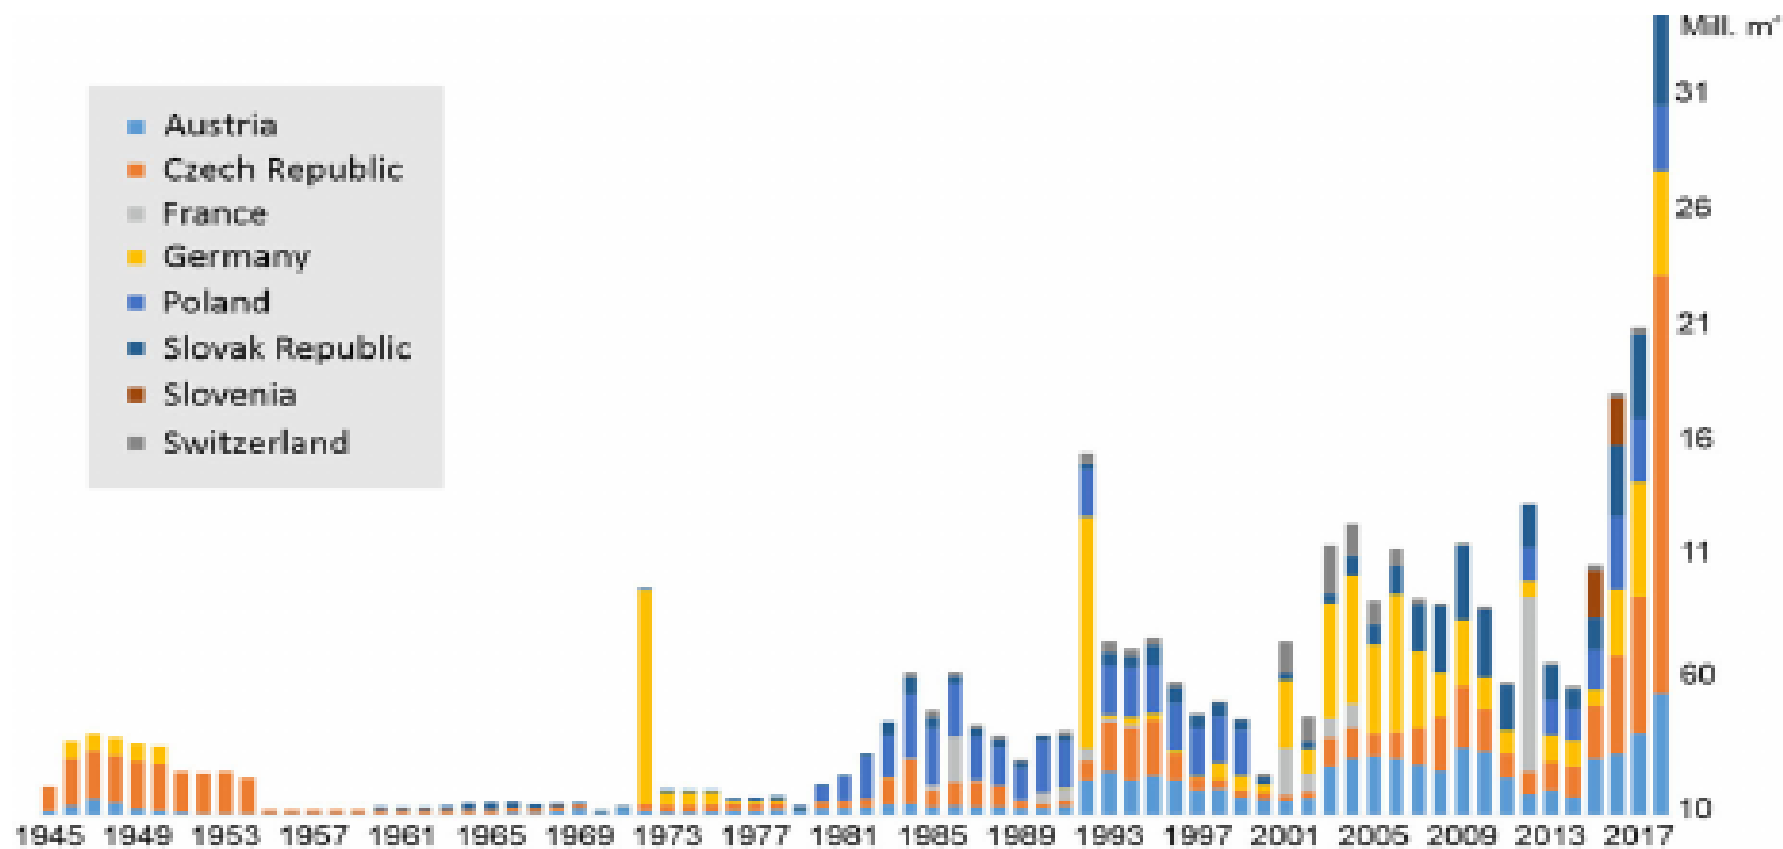

UNIVERSITÀ
DEGLI STUDI
DI PADOVA

TESAF

mipaaf

ministero delle politiche
agricole alimentari e forestali

REGIONE DEL VENETO

REGIONE AUTONOMA
FRIULI VENEZIA GIULIA

Bostrico: danni 1945 – 2019 in Europa centrale (Hlasny et al., 2021)