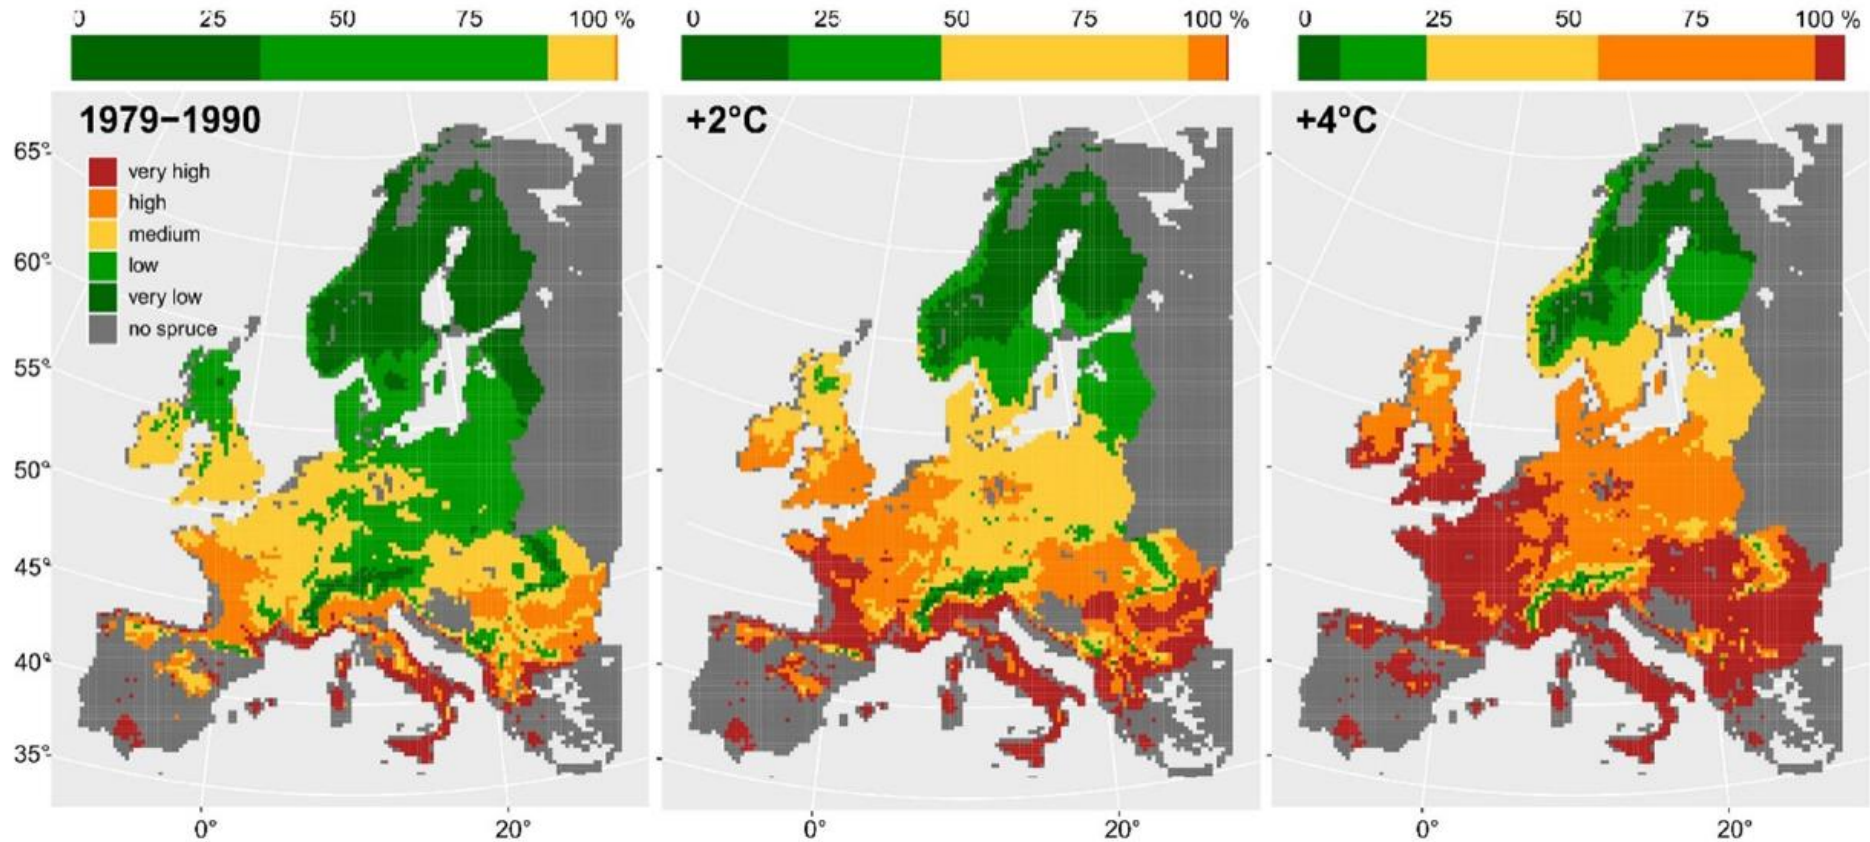

UNIVERSITÀ
DEGLI STUDI
DI PADOVA

TESAF

mipaaf

ministero delle politiche
agricole alimentari e forestali

REGIONE DEL VENETO

REGIONE AUTONOMA
FRIULI VENEZIA GIULIA

Bostrico: danni 1945 – 2019 in Europa centrale (Hlasny et al., 2021)

Proiezioni danni da bostrico: probabilità di attacco (Hlasny et al., 2021)

Il bostrico e Vaia: esempio Gares – Canale d'Agordo

Mappatura delle zone di disturbo

Forest disturbances 2015 - 2020

-  Bark beetle disturbance before windstorm 2015 - 2018
-  Wind disturbance (Vaia - October 2018)
-  Bark beetle disturbance after windstorm 2020

I nuovi nuclei sono apparsi più vicini a zone già danneggiate
sia da Vaia (a) sia da bostrico (b)

Distance of new spots (metres)

Attenzione ai margini delle aree Vaia

Attenzione alle aree suscettibili al
bostrico