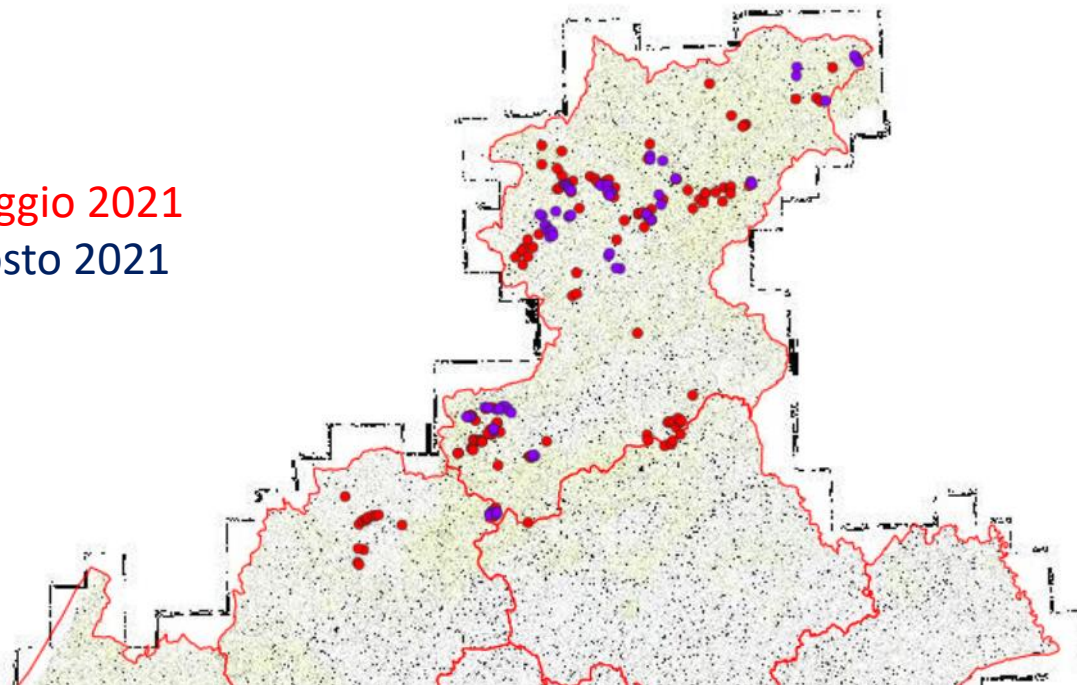

I nuovi nuclei sono apparsi più vicini a zone già danneggiate
sia da Vaia (a) sia da bostrico (b)

Distance of new spots (metres)

Attenzione ai margini delle aree Vaia

Attenzione alle aree suscettibili al
bostrico

Lo stato delle cose

REGIONE DEL VENETO

Il Geoportale dei dati Territoriali

[Area Riservata](#) | [Login Enti Locali](#) | [English](#) | [Contatti](#) | [FAQ](#)

Aprile-maggio 2021
Luglio-agosto 2021

CTR Colore

Bostrico, destinati al taglio i primi 135mila metri cubi ...

<https://www.ufficiostampa.provincia.tn.it/Comunicati/Bostrico...> ▼

05/09/2021 · I più colpiti sono i distretti di **Pergine Valsugana**, **Borgo Valsugana**, Cavalese e Primiero. Ad oggi sono dunque già 135mila i metri cubi di legname assegnati dalla Provincia autonoma di Trento alle aziende boschive e destinati al taglio nel corso del 2021, ...